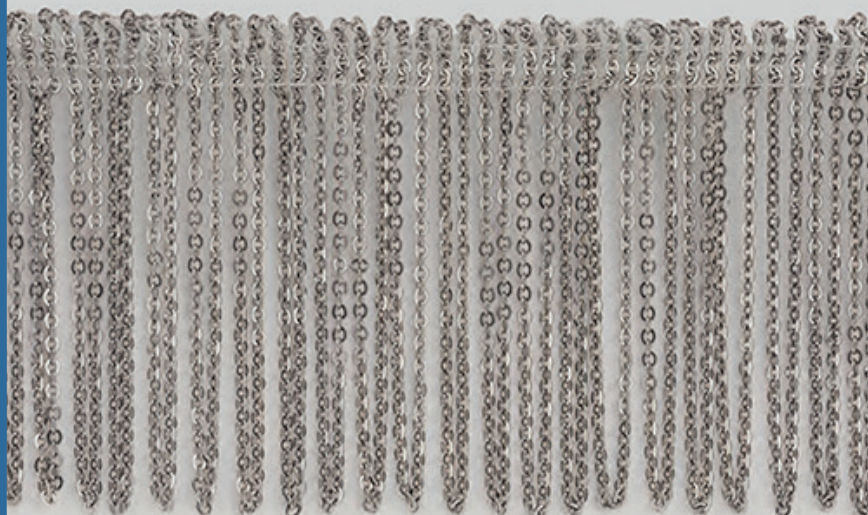

FRANGIA 1
groumette

altezza
disponibile:
cm 3
cm 5
cm 7
cm 10
cm 15
cm 20

FRANGIA 2
forz/battuta

altezza
disponibile:
cm 3
cm 5
cm 7
cm 10
cm 15
cm 20

FRANGIA 5
groumette

cm 3 + fettuccia
cm 5+ fettuccia
cm 7+ fettuccia
cm 10+ fettuccia
cm 15+ fettuccia
cm 20+ fettuccia