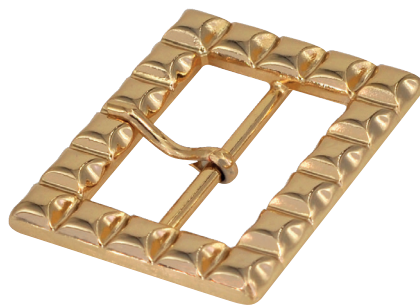

Articolo FMT AB2491\_30

Doppia fibbia in zama

Dimensioni  
passo 30 mm