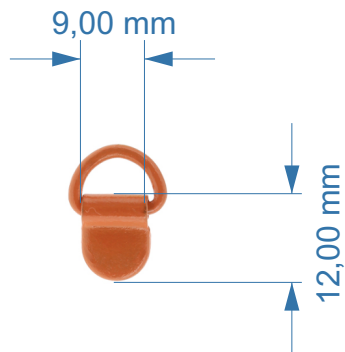

Articolo AE0154

Passalaccio in ferro

Dimensioni:
Interno anello 9 mm