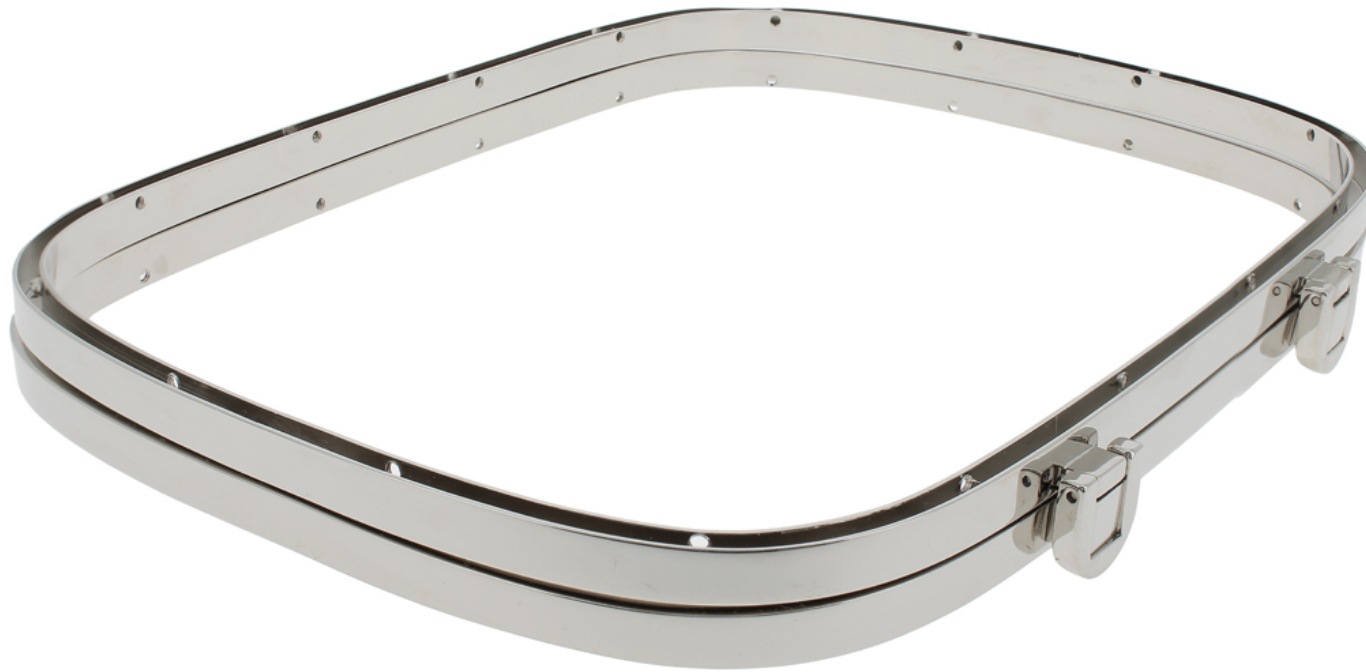

Articolo BSS 20

Cerniera in ottone

Dimensioni
260 X 197 mm