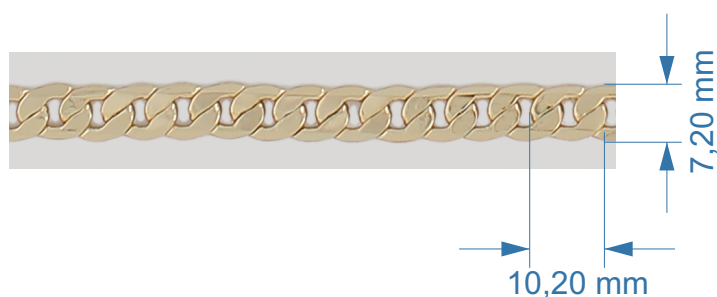

Articolo CIP 063

Catena in ottone

Dimensioni :
10,20 x 7,20 mm
Spessore 1,60 mm