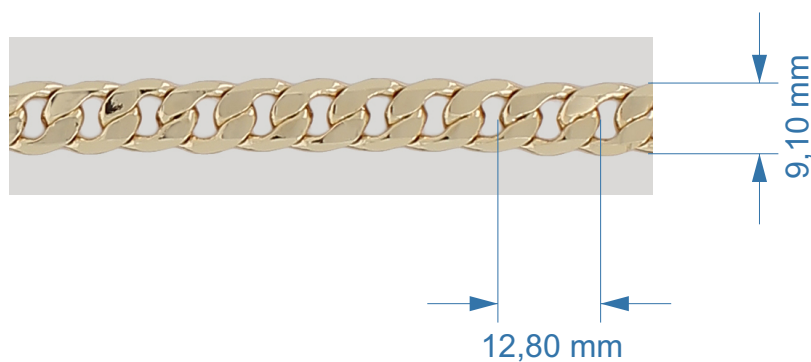

Articolo CIP 065

Catena in ottone

Dimensioni :
12,80 x 9,10 mm
Spessore 2,30 mm