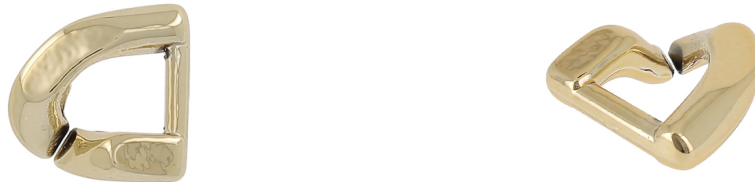

Articolo CIP 2252

Maglie in plastica

Dimensioni  
22 x 22 mm  
Interno 10 mm