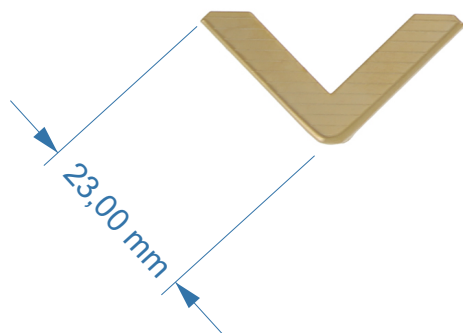

Articolo DEL 4421

Angolo in ferro

**Dimensioni:**  
23x23 mm