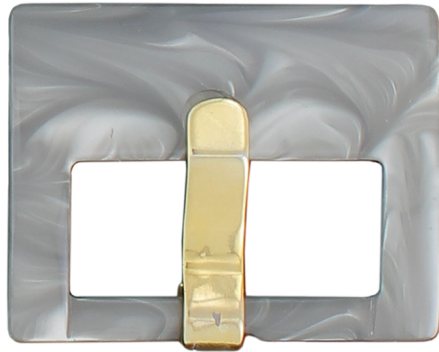

Articolo GEC FP02/40

Fibbia in plastica

Dimensioni
Passo 40 mm