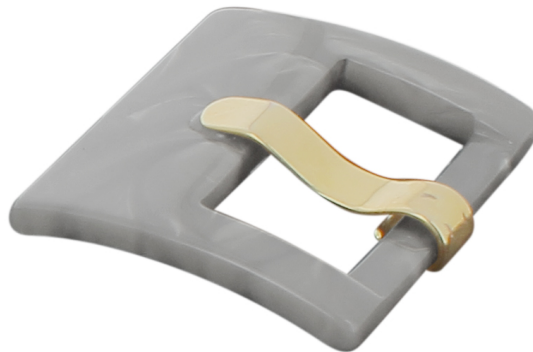

Articolo GEC FP02/40

Fibbia in plastica

Dimensioni
Passo 40 mm