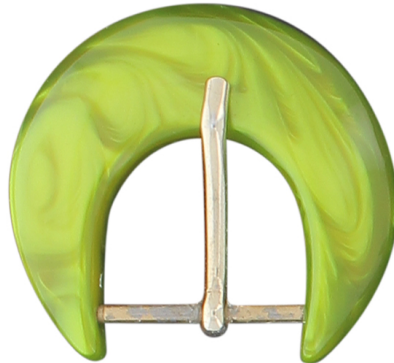

Articolo GEC FP17

Fibbia in plastica

Dimensioni  
Passo 25 mm