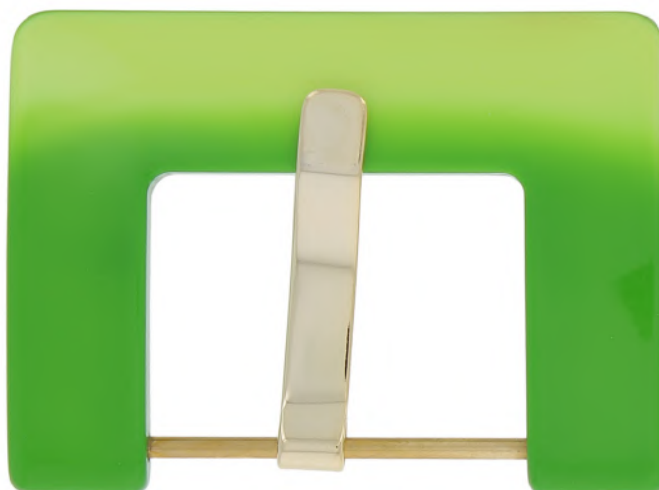

Articolo GEC FP211

Fibbia in plastica

Dimensioni  
Passo 50 mm