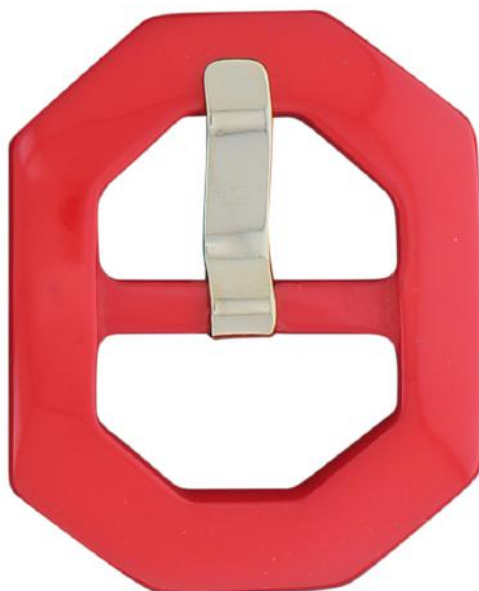

Articolo GEC FP32

Fibbia in plastica

Dimensioni  
Passo 40 mm