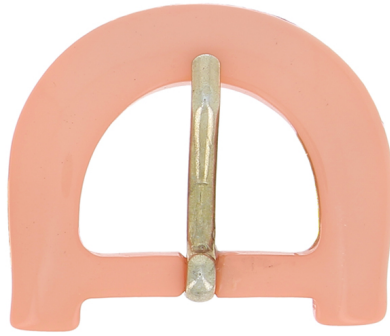

Articolo GEC FP39

Fibbia in plastica

Dimensioni
Passo 30 mm