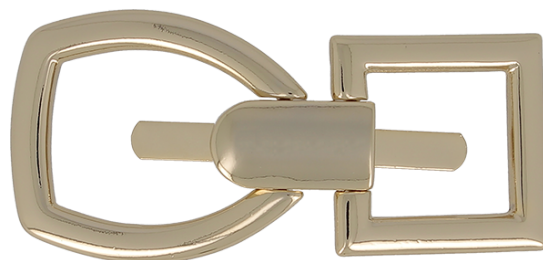

Articolo FMT GA52218

Attacco con alette in zama

Dimensioni tot.
72 x 33 mm