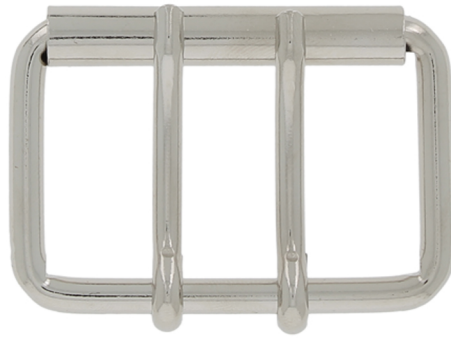

Articolo GH4/50DA

Fibbia a rullo con doppio ardiglione in ferro

Dimensioni
50x30 mm
Passo 50 mm