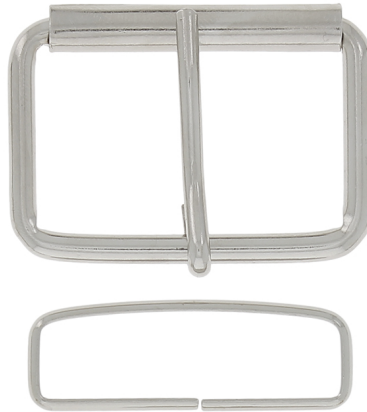

Articolo GH7/40

Fibbia a rullo in ferro

Dimensioni
Passo 40 mm