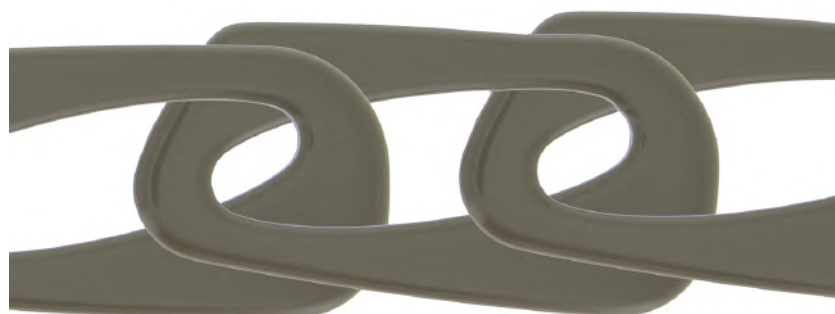

Articolo MAPACO 2704

Maglia chiusa in plastica

Dimensioni maglia
70 x 35 mm