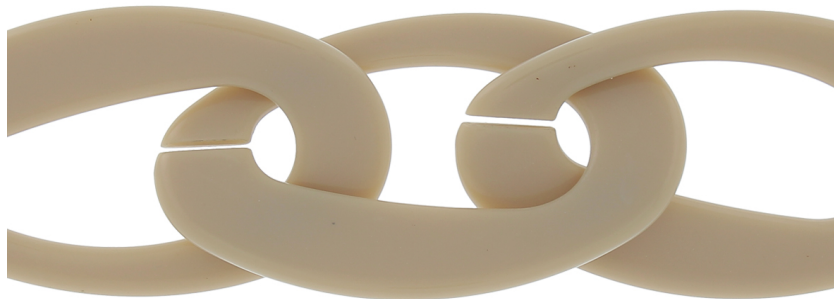

Articolo MAPACO 2705

Maglia aperta in plastica

Dimensioni maglia
70 x 39 mm