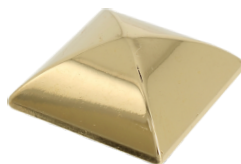

Articolo MAPACO 3150/20

Borchia in plastica

Dimensioni
23 x 23 mm
Altezza 8,50 mm