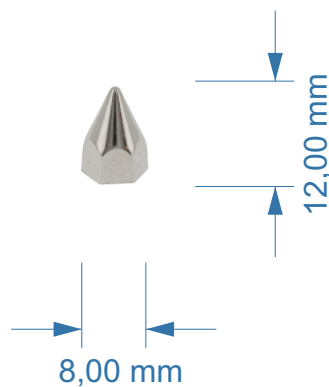

Articolo MAPACO 3439/12

Borchia in plastica

Dimensioni:
Altezza 12 mm
Diametro base 8 mm