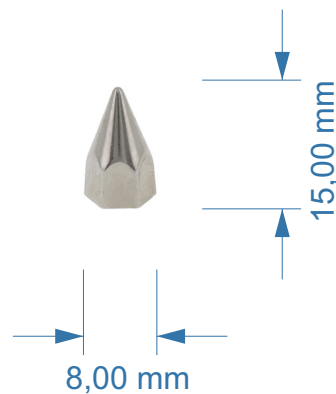

Articolo MAPACO 3439/12

Borchia in plastica

Dimensioni:
Altezza 15 mm
Diametro base 8 mm