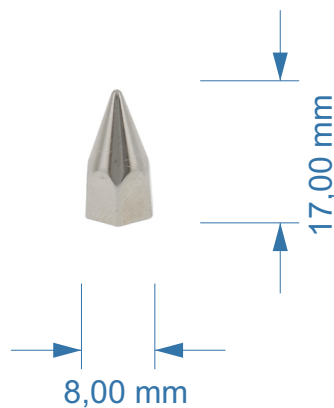

Articolo MAPACO 3439/12

Borchia in plastica

Dimensioni:
Altezza 17 mm
Diametro base 8 mm