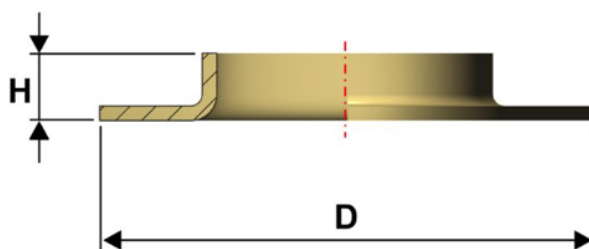

Articolo RA051AUT

Dimensione :

D.10 mm

H.1,5 mm

Ranella automatica in ferro o ottone