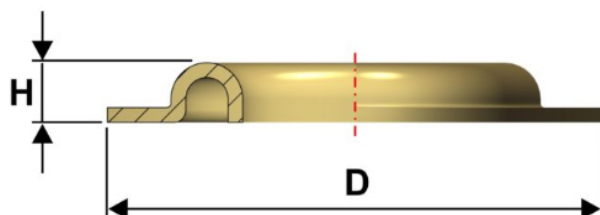

Articolo RA051CR11

Ranella colarino rovesciato
in ferro o ottone

Dimensione :
D.11 mm
H.1,3 mm