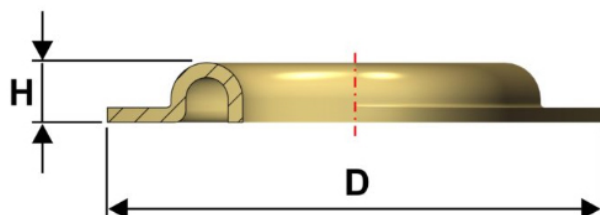

Articolo RA051CR12,2

Dimensione :
D.12,2 mm
H.1,3 mm

Ranella colarino rovesciato in ottone