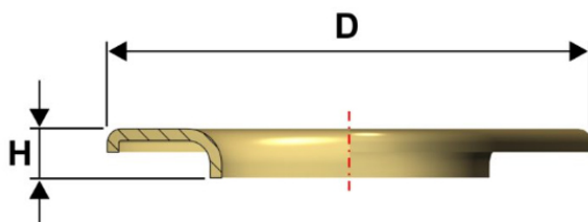

Articolo RA051TPC12

Ranella testa piana colarino in ottone

Dimensione :
D.12 mm
H.1,5 mm