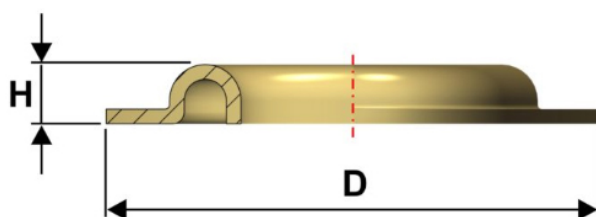

Articolo RA050

Ranella in ferro o ottone

Dimensione :
D.12 mm
H.0,8 mm