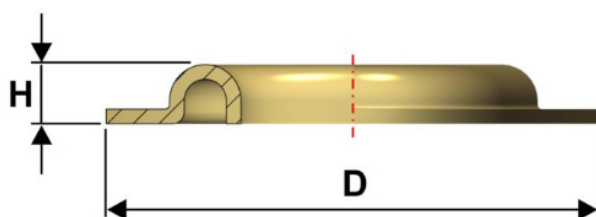

Articolo RA050CR12,5

Dimensione :
D.12,5 mm
H.1,5 mm

Ranella collarino rovesciato in ottone