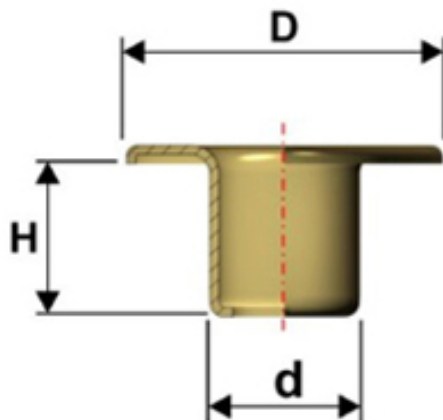

Articolo OC0508FORITPC12,5

**Dimensioni:**

Linea 050 TPC 8FORI 1/2

**D** 12,5 mm

**d** 6,7 mm

**H** 5,7 mm

Occhiello testa piana collarino  
con 8 fori, in ottone