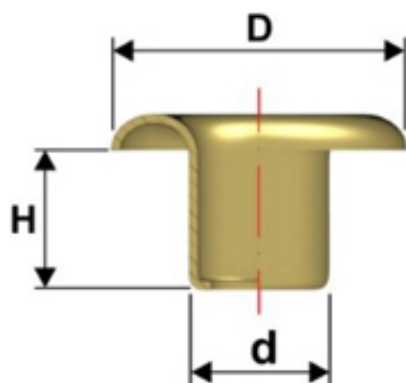

Articolo OC050TP11,5

Versioni:

Linea 050 TB 1/5 **H** 4,5 mm
D 11,7 mm
d 6,7 mm

Linea 050 TB 3/4 **H** 7,5 mm
D 11,5 mm
d 6,7 mm

Linea 050 TB 1/4 **H** 4,9 mm
D 9,2 mm
d 6,7 mm

Linea 050 TB 1/2 **H** 6,6 mm
D 9,2 mm
d 6,7 mm

Occhiello testa bombata
in ferro o ottone