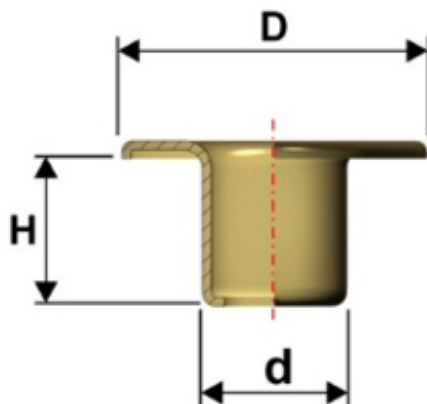

Articolo OC051ES9,5

Occhiello testa esagonale  
in ferro o ottone

**Dimensioni:**  
Linea 051 esagonale 1/2  
**D** 9,5 mm  
**d** 5,5 mm  
**H** 5,2 mm