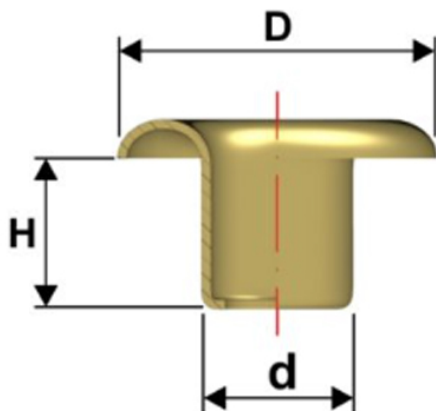

Articolo OC051TB

Dimensioni:

D 9,5 mm

d 5,5 mm

Versioni:

Linea 051 TB **H.** 4,5 mm

Linea 051 TB 1/4 **H.** 3 mm

Linea 051 TB 1/2 **H.** 5,2 mm

Linea 051 TB 3/4 **H.** 6,2 mm

Linea 051 TB 7/8 **H.** 7 mm

Linea 051 TB 4/5 **H.** 9 mm

Occhiello testa bombata
in ferro o ottone