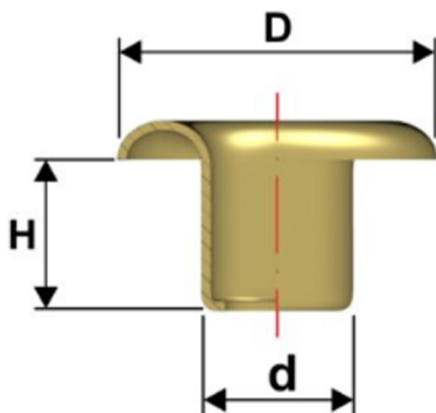

Articolo OC051TB10

Occhiello testa bombata
in ottone

Dimensioni:
Linea 051 TB 1/2
D 10 mm
d 5,5 mm
H 5,2 mm