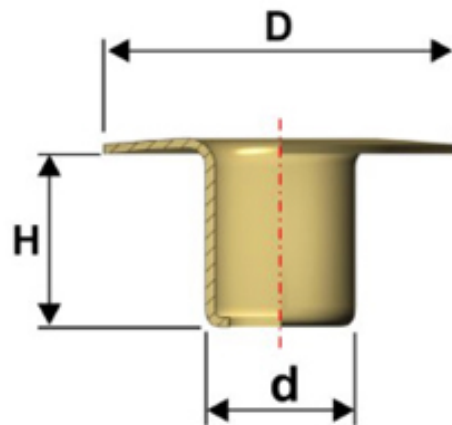

Articolo OC051TPAMARG11

Occhiello margherita, testa piana arcata
in ottone

Dimensioni:

Linea 051 margh. TPA 1/2

D 11 mm

d 5,5 mm

H 5,2 mm