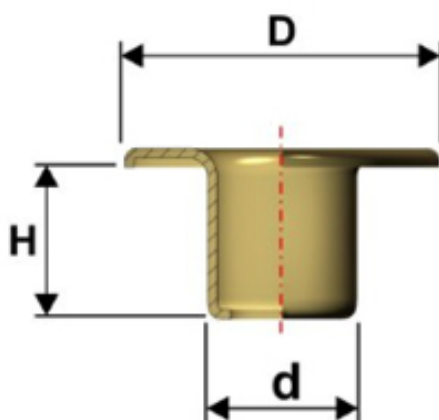

Articolo OC051TPC5P11

Occhiello testa piana collarino
in ottone

Dimensioni:

D 11 mm

d 5,5 mm

H. 4 mm