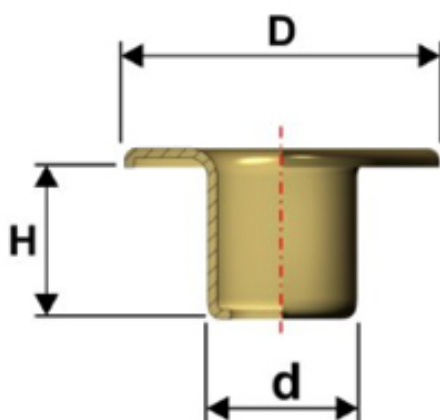

Articolo OC051TPCCUORE11,5

Occhiello testa piana collarino,  
cuore in ottone

**Dimensioni:**  
**D** 13x11,5 mm  
**d** 5,5 mm  
**H** 4,1 mm