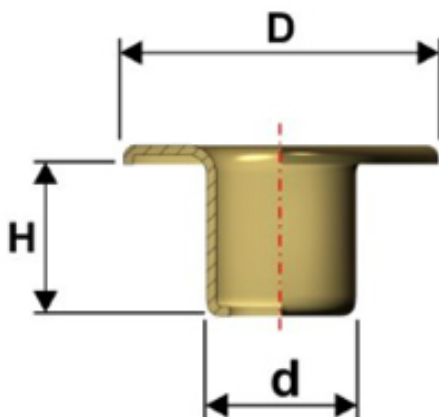

Articolo OC051TPCPENTA11

Occhiello testa piana collarino,
penta in ottone

Dimensioni:

D 11 mm

d 5,5 mm

H 4 mm