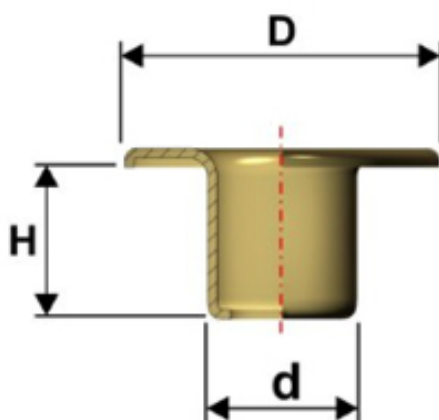

Articolo OC051TPCPUNTI11,5

Occhiello testa piana collarino,
puntinato in ottone

Dimensioni:

Linea 051 TPC 1/2 puntinato

D 11,5 mm

d 5,5 mm

H 5,2 mm