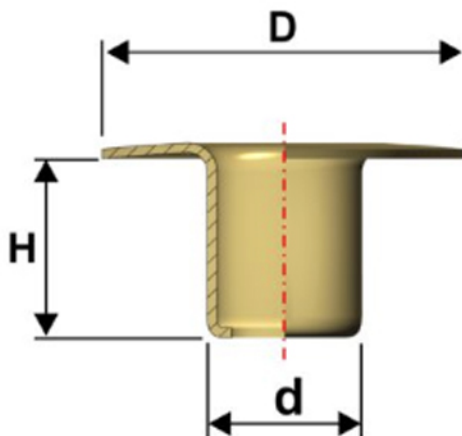

Articolo OC051TPA10,5

Dimensioni:

D 10,5 mm

d 5,5 mm

Versioni:

Linea 051 TB **H.** 4,6 mm

Linea 051 TB 1/2 **H.** 5,4 mm

Occhiello testa piana arcata
in ferro o ottone