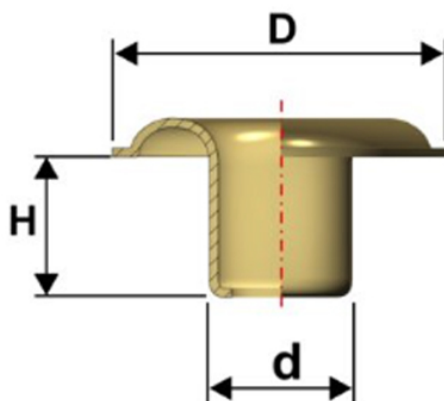

Articolo OC051TVE11

Occhiello testa piana arcata
in ottone

Dimensioni:
Linea 051 TVE 1/2
D 11 mm
d 5,5 mm
H 5,2 mm