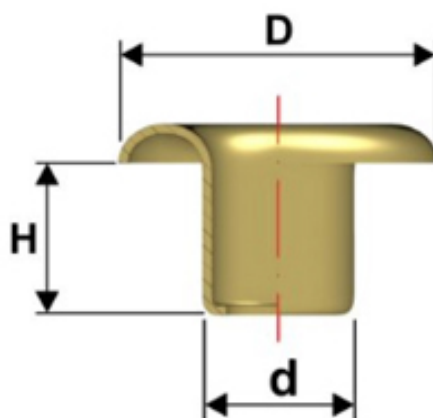

Articolo OC052TB8,8

Dimensioni:

D 8,8 mm

d 5 mm

Versioni:

Linea 052 TB H.4,2 mm

Linea 052 TB 1/2 H.4,7 mm

Linea 052 TB 1/4 H.3,8 mm

Linea 052 TB 3/4 H.5,2 mm

Occhiello testa bombata
in ferro o ottone