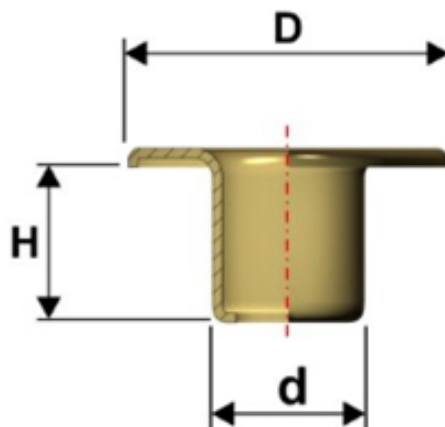

Articolo OC054ES8

Occhiello testa esagonale  
in ottone

**Dimensioni:**

**D** 8 mm

**d** 4,5 mm

**H** 4 mm