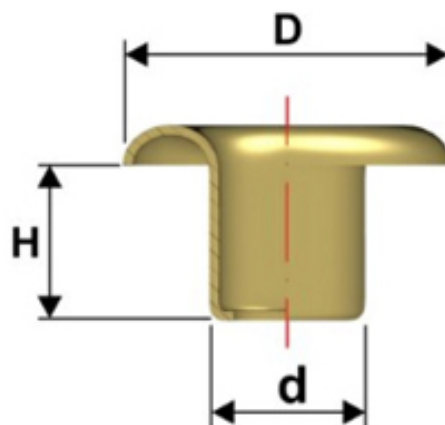

Articolo OC054TB7,5

Dimensioni:

D 7,5 mm

d 4,5 mm

Versioni:

Linea 054 TB H.3,8 mm

Linea 054 TB 1/2 H.4,4 mm

Linea 054 TB 1/4 H.3,4 mm

Linea 054 TB 3/4 H.5 mm

Linea 054 TB 4/5 H.5,3 mm

Linea 054 TB 7/8 H.6 mm

Occhiello testa bombata
in ferro o ottone