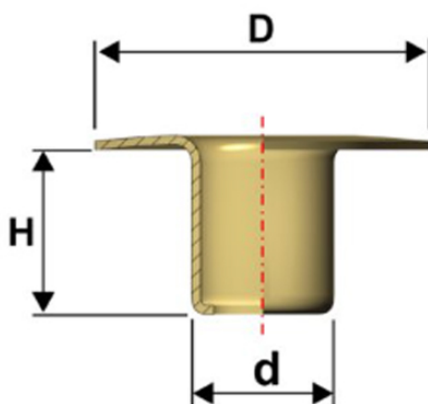

Articolo OC054TPA10

Occhiello testa piana arcata
ottone

Dimensioni:

D 10 mm

d 4,5 mm

H 5,3 mm