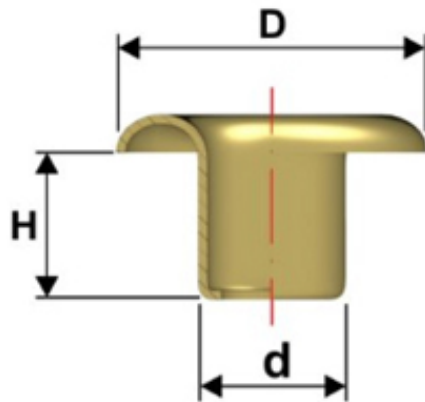

Articolo OC058TB6

Dimensioni:

D 6 mm

d 3,6 mm

Versioni:

Linea 058 TPC **H.** 4,3 mm

Linea 058 TPC 1/4 **H.** 3,8 mm

Occhiello testa bombata
in ferro o ottone