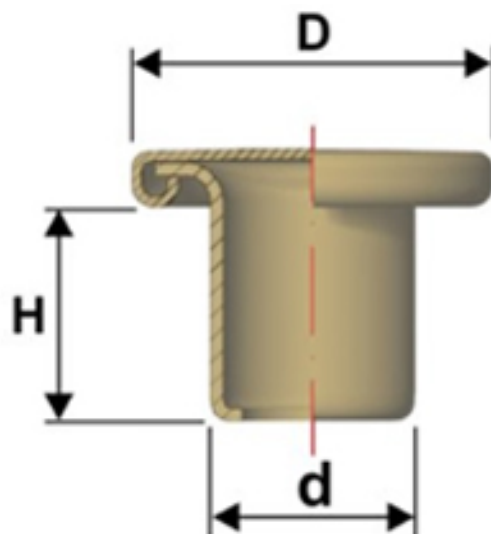

Articolo OC 050R12T10AETP10

Occhiello Testa Piana

Dimensioni  
D 10  
H 5,5  
d 6,7