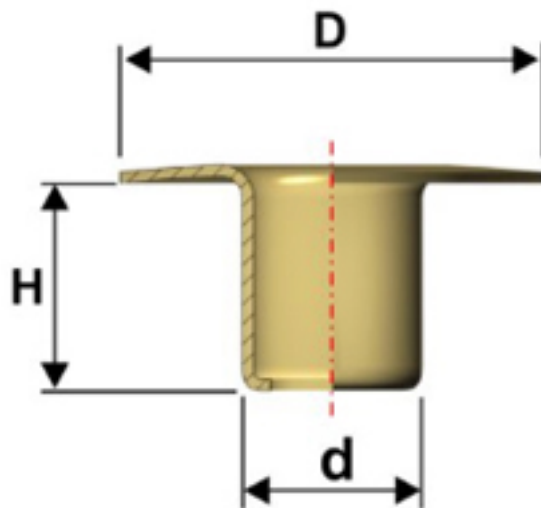

Articolo OC051RZCTPA11

Dimensioni
D 11
H 4,5
d 5,5

Occhiello Testa Piana Arcata
