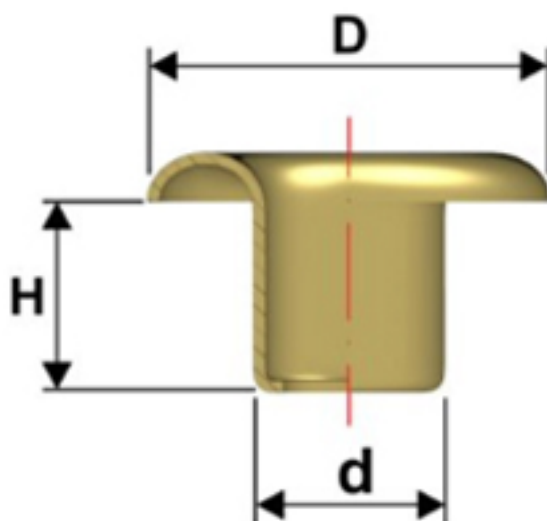

Articolo OC 7045130RTB13

Occhiello Testa Bombata

Dimensioni
D 13
H 4,5
d 7