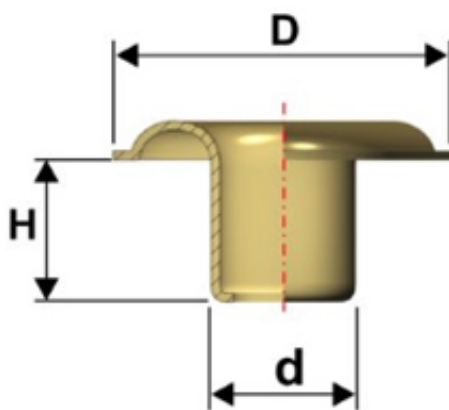

Articolo OCVE31TVE15

Dimensioni testa:

D 15 mm

d 8,5 mm

Versioni:

Linea Vela 31 TPC **H** 6,1 mm

Linea Vela 31 TPC 1/4 **H** 4,6 mm

Occhiello testa vela
in ottone