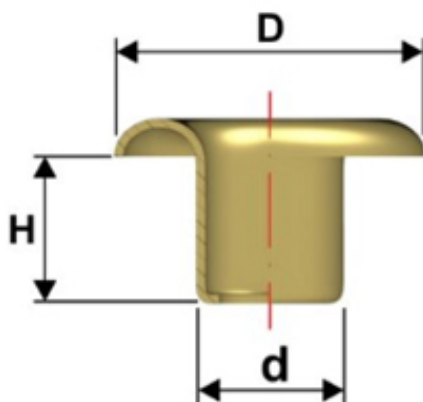

Articolo OCVE21TB12,8

**Dimensione testa:**

**D 12,8 mm**

**Versioni:**

Linea Vela 21 TB **H. 6 mm - d 7,6/7,2 mm**

Linea Vela 21 TB 1/5 **H. 3,9 mm - d 7,5 mm**

Linea Vela 21 TB h5 **H. 5,1 mm - d 7,6/7,2 mm**

Occhiello  
testa bombata  
in ferro o ottone